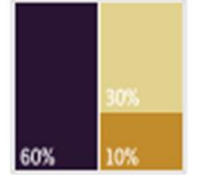

Claret 317-01	Nectarina 317-02	Cúrcuma 317-03	Ortiga 317-04
Rojizo 318-01	Anaranjado 318-02	Verdoso 318-03	Baccara 318-04

Cyan 317-05	Magenta 317-06	Obsidiana 317-07
Cadmio 318-05	Escarlata 318-06	Habanero 318-07

GUÍA DE COLOR

¿Para qué sirve el Círculo Cromático?

El círculo cromático, te facilita la selección del color, con el será muy sencillo crear tus combinaciones.

Tonos fríos
Son relajantes y crean atmósferas frescas.

Tonos cálidos
Son estimulantes, dinámicos y alegres.

¿Qué es Combina 3G®?

Es la forma más fácil para seleccionar color y combinar, creando un balance perfecto. Selecciona tres colores con diferente intensidad; intenso, medio y claro aplicándolos en los siguientes porcentajes: 60% color predominante, 30% color intermedio y 10% color de acento. Considera todos los elementos de color que integran el espacio como muebles, cuadros, tapetes y cortinas.

Combina 3G

¿Cuáles son los tipos de combinaciones 3G®?

Monocromática

Tres colores de una misma familia con diferente luminosidad.

Vecinos

Tres colores vecinos o continuos en el círculo cromático.

Opuestos

Dos colores opuestos en el círculo cromático más un tono más claro u oscuro.