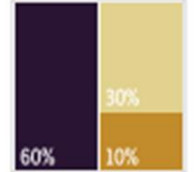

Claret 317-01	Nectarina 317-02	Cúrcuma 317-03	Ortiga 317-04
Rojizo 318-01	Anaranjado 318-02	Verdoso 318-03	Baccara 318-04

Cyan 317-05	Magenta 317-06	Obsidiana 317-07
Cadmio 318-05	Escarlata 318-06	Habanero 318-07

GUÍA DE COLOR

¿Para qué sirve el Círculo Cromático?

El círculo cromático, te facilita la selección del color, con el será muy sencillo crear tus combinaciones.

Tonos fríos
Son relajantes y crean atmósferas frescas.

Tonos cálidos
Son estimulantes, dinámicos y alegres.

¿Qué es Combina 3G®?

Es la forma más fácil para seleccionar color y combinar, creando un balance perfecto. Selecciona tres colores con diferente intensidad; intenso, medio y claro aplicándolos en los siguientes porcentajes: 60% color predominante, 30% color intermedio y 10% color de acento. Considera todos los elementos de color que integran el espacio como muebles, cuadros, tapetes y cortinas.

Combina 3G

¿Cuáles son los tipos de combinaciones 3G®?

Monocromática

Tres colores de una misma familia con diferente luminosidad.

Vecinos

Tres colores vecinos o continuos en el círculo cromático.

Opuestos

Dos colores opuestos en el círculo cromático más un tono más claro u oscuro.