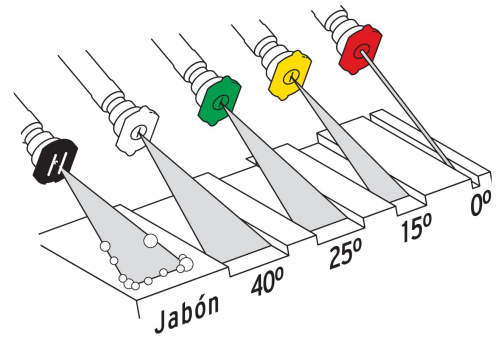

## Imágenes complementarias

### Accesorios incluidos

Lanza metálica de acero inoxidable

Manguera de alta presión 9 m

5 boquillas conexión rápida

Pistola