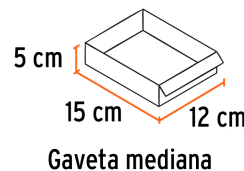

Organizador con 44 gavetas, Truper

- Marco de ABS resistente a impactos
- Gavetas de polipropileno traslúcido que permite ver el contenido con jaladera para fácil apertura
- 16 Separadores para dividir las gavetas, ubicados al reverso del organizador
- Ranuras para montarse en pared y rieles que permiten apilar un organizador sobre otro

Especificaciones

Gavetas	44 (12 medianas y 32 chicas)
Dimensiones (base x alto x fondo)	51 x 40 x 16 cm
Dimensiones gaveta mediana	12 x 5 x 15 cm
Dimensiones gaveta chica	6 x 4 x 15 cm
Empaque individual	Caja

Imágenes complementarias

Ranuras para montar en pared