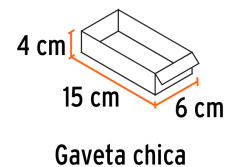

Organizador con 44 gavetas, Truper

- Marco de ABS resistente a impactos
- Gavetas de polipropileno traslúcido que permite ver el contenido con jaladera para fácil apertura
- 16 Separadores para dividir las gavetas, ubicados al reverso del organizador
- Ranuras para montarse en pared y rieles que permiten apilar un organizador sobre otro

Especificaciones

Gavetas	44 (12 medianas y 32 chicas)
Dimensiones (base x alto x fondo)	51 x 40 x 16 cm
Dimensiones gaveta mediana	12 x 5 x 15 cm
Dimensiones gaveta chica	6 x 4 x 15 cm
Empaque individual	Caja

Imágenes complementarias

Ranuras para montar en pared