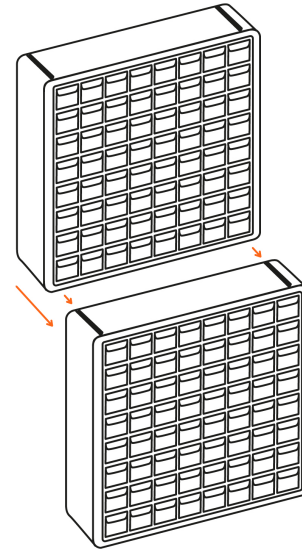

Organizador con 44 gavetas, Truper

- Marco de ABS resistente a impactos
- Gavetas de polipropileno traslúcido que permite ver el contenido con jaladera para fácil apertura
- 16 Separadores para dividir las gavetas, ubicados al reverso del organizador
- Ranuras para montarse en pared y rieles que permiten apilar un organizador sobre otro

Separadores para dividir las gavetas

Especificaciones

Gavetas	44 (12 medianas y 32 chicas)
Dimensiones (base x alto x fondo)	51 x 40 x 16 cm
Dimensiones gaveta mediana	12 x 5 x 15 cm
Dimensiones gaveta chica	6 x 4 x 15 cm
Empaque individual	Caja

Imágenes complementarias

Ranuras para montar en pared

16 Separadores para dividir las gavetas

Imágenes complementarias

Gaveta con jaladera para fácil apertura

Se puede apilar y montar a la pared