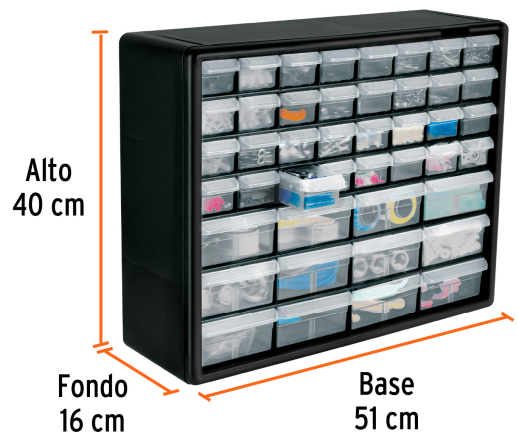

Organizador con 44 gavetas, Truper

- Marco de ABS resistente a impactos
- Gavetas de polipropileno traslúcido que permite ver el contenido con jaladera para fácil apertura
- 16 Separadores para dividir las gavetas, ubicados al reverso del organizador
- Ranuras para montarse en pared y rieles que permiten apilar un organizador sobre otro

Separadores para dividir las gavetas

Especificaciones

Gavetas	44 (12 medianas y 32 chicas)
Dimensiones (base x alto x fondo)	51 x 40 x 16 cm
Dimensiones gaveta mediana	12 x 5 x 15 cm
Dimensiones gaveta chica	6 x 4 x 15 cm
Empaque individual	Caja

Imágenes complementarias

Ranuras para montar en pared

16 Separadores para dividir las gavetas

Imágenes complementarias

Gaveta con jaladera para fácil apertura

Se puede apilar y montar a la pared