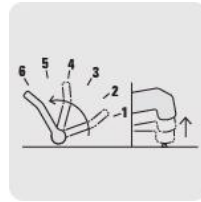

Cortador de azulejo con baleros, 75 cm (29"), Truper Expert

- Balancín de acero
- Barras (rieles) fabricadas en acero sólido
- Sistema de rompimiento que requiere menos esfuerzo y facilita el rompimiento de la loseta
- Correderas con balero para un rayado uniforme
- Ajuste a 6 posiciones de altura para diferente espesor de azulejo
- Equipado con cuchillas de corte reemplazable, con recubrimiento de titanio, más resistentes
- Para cortar y romper mosaicos (azulejos) esmaltados

Ajustable a 6 posiciones de altura para diferente espesor de azulejo

Corredera con baleros

Especificaciones

Capacidad de corte	14 mm
Espesor de la base	2.3 mm
Diámetro de barras	16 mm
Largo	100.5 cm
Ancho	33.5 cm
Peso	13.59 kg
Empaque individual	Caja
Inner	1
Pallet	21