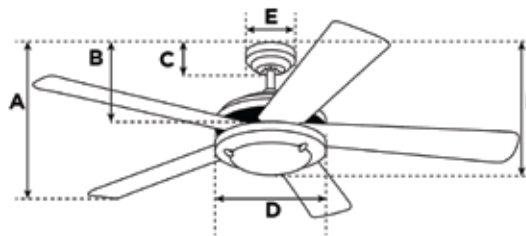

SPECIFICATION SHEET

Item Number **78009**
Iron Finish

Comet Ceiling Fan

Specifications

- Size 52"
- Blades 5 / Plywood
Rosewood
Walnut
- Blade Pitch 11°
- Approved Location Indoor
- Suggested Room Size Great Room (up to 20x20)
- Down Rod 1/2" x 4"
- Installation Combo
- Light Bulb Usage (2) Light Bulbs Standard E26 Base
40 Watt Max. (Not included)
- Light Fixture Frosted Glass
- Control Adaptable Remote Control
- Speed 3
- Motor Finish Iron
- Motor Material Cold Roll Steel
- Reverse Flow Yes
- Capacitor Triple

Energy Information

- Power 60W / 120V~60Hz
- Airflow (CFM) 5,098
- Airflow Efficiency (CFM/W) 84.97
- RPM 84 - 180
- Amp 0.50
- Barcode 7453089405014

Measurements

- A. Top of Canopy to Bottom of Blades 11 ⁷/₈
- B. Top of Canopy to Bottom of Switch House 14 ¹/₄
- C. Top of Canopy to Bottom of Canopy 2 ¹/₄
- D. Width of Motor Housing 11 ¹/₂
- E. Width of Canopy 5 ¹/₈
- F. Top of Canopy to Bottom of Glass 14 ¹/₄

Numero de Artículo **78009**

Acabado en Hierro

Ventilador de Techo Comet

Especificaciones

Tamaño.....	132 cm
Aspas.....	5 / Plywood Palo de Rosa Nogal
Grado de Aspas	11°
Lugar Aprobado.....	Interior
Tamaño de Habitación sugerido	Habitación Grande (hasta 20x20)
Varilla Vertical	1/2" x 4"
Instalación.....	Combo
Uso de Bombillas	(2) Bombillos Base E26 Estándar 40 Watt Máximo (No incluido)
Juego de Iluminación	Vidrio Esmerilado
Control	Control Remoto Adaptable
Velocidad	3
Acabado de Motor	Hierro
Material del Motor	Acero Laminado en Frío
Flujo Inverso.....	Si
Capacitador	Triple