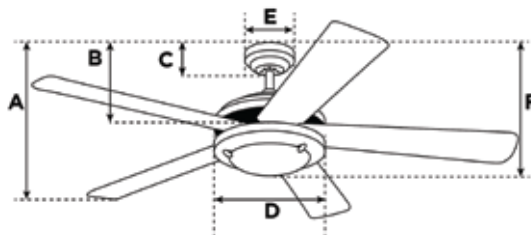

SPECIFICATION SHEET

Item Number **78009**
Iron Finish

Comet Ceiling Fan

Specifications

- Size 52"
- Blades 5 / Plywood
Rosewood
Walnut
- Blade Pitch 11°
- Approved Location Indoor
- Suggested Room Size Great Room (up to 20x20)
- Down Rod 1/2" x 4"
- Installation Combo
- Light Bulb Usage (2) Light Bulbs Standard E26 Base
40 Watt Max. (Not included)
- Light Fixture Frosted Glass
- Control Adaptable Remote Control
- Speed 3
- Motor Finish Iron
- Motor Material Cold Roll Steel
- Reverse Flow Yes
- Capacitor Triple

Numero de Artículo **78009**

Acabado en Hierro

Ventilador de Techo Comet

Especificaciones

Tamaño.....	132 cm
Aspas.....	5 / Plywood Palo de Rosa Nogal
Grado de Aspas	11°
Lugar Aprobado.....	Interior
Tamaño de Habitación sugerido	Habitación Grande (hasta 20x20)
Varilla Vertical	1/2" x 4"
Instalación.....	Combo
Uso de Bombillas	(2) Bombillos Base E26 Estándar 40 Watt Máximo (No incluido)
Juego de Iluminación	Vidrio Esmerilado
Control	Control Remoto Adaptable
Velocidad	3
Acabado de Motor	Hierro
Material del Motor	Acero Laminado en Frío
Flujo Inverso.....	Si
Capacitador	Triple

Información Energética

Poder.....	60W / 120V-60Hz
Flujo de Aire (CFM).....	5,098
Eficiencia Flujo de Aire (CFM/W)	84.97
RPM	84 - 180
Amperio.....	0.50
Código de Barra	7453089405014

Medidas

A. De la parte superior del dosel a la parte inferior de las aspas	30.16 cm
B. De la parte superior del dosel a la parte inferior al interruptor	36.20 cm
C. De la parte superior del dosel a la parte inferior del dosel	5.72 cm
D. Ancho de la carcacha del motor	29.21 cm
E. Ancho del dosel	13.02 cm
F. Parte superior del dosel a la parte inferior al vidrio.....	36.20 cm