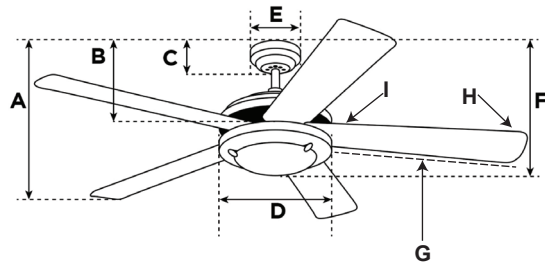

Medidas

A. De la parte superior del dosel a la parte inferior de las aspas.....	42.4 cm
B. De la parte superior del dosel a la parte inferior al interruptor.....	N/A
C. De la parte superior del dosel a la parte inferior del dosel.....	6.6 cm
D. Ancho de la carcacha del motor.....	18 cm
E. Ancho del dosel.....	15 cm
F. Parte superior del dosel a la parte inferior al vidrio.....	51.6 cm
G. Longitud de las Aspas.....	55.1 cm
H. Ancho al comienzo de las Aspas.....	8.1 cm
I. Ancho al final de las Aspas.....	13 cm