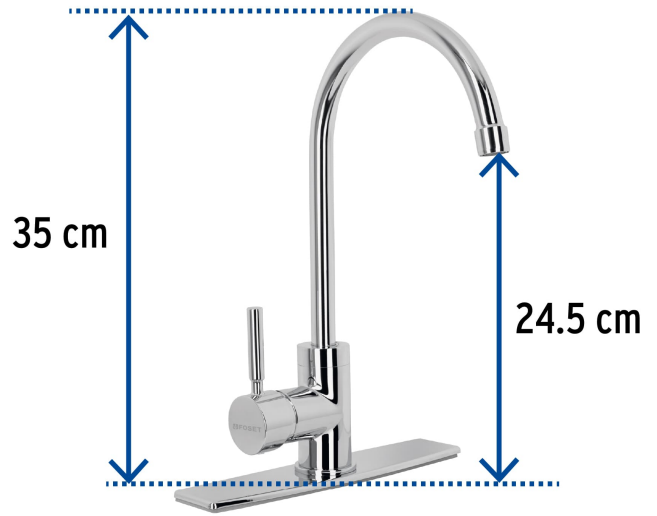

FOSET

CÓDIGO: 46765 CLAVE: TBF-83

Monomando para fregadero, cuello alto, cromo, Foset

- Cuerpo de latón para máxima duración
- Maneral metálico
- Cuello y cubierta de acero inoxidable
- Cartucho cerámico de suave y fácil apertura (CARMO-2)
- Vivienda ecológica
- Funciona desde baja presión
- Incluye aireador

DESDE
BAJA
PRESIÓN

Incluye
aireador

VIVIENDA
ECOLÓGICA

TRICROMO
Brillo y resistencia

Cartucho
cerámico
(CARMO-2)

Certificaciones y garantías

- Cumple la norma NMX-C-415-ONNCCE

Especificaciones

Acabado	Cromo
Tipo de cuello	Alto
Presión de trabajo mínima	0.25 kg/cm ²
Conexiones de entrada	M8-1 x 1/2"-14 NPSM
Peso	1,000 g
Empaque individual	Caja

Imágenes complementarias

Altura (h)	Presión		
	kPa	kgf/cm ²	PSI
2.5 m	25	0.25	3.6
3 m	30	0.3	4.2
4 m	40	0.4	5.6