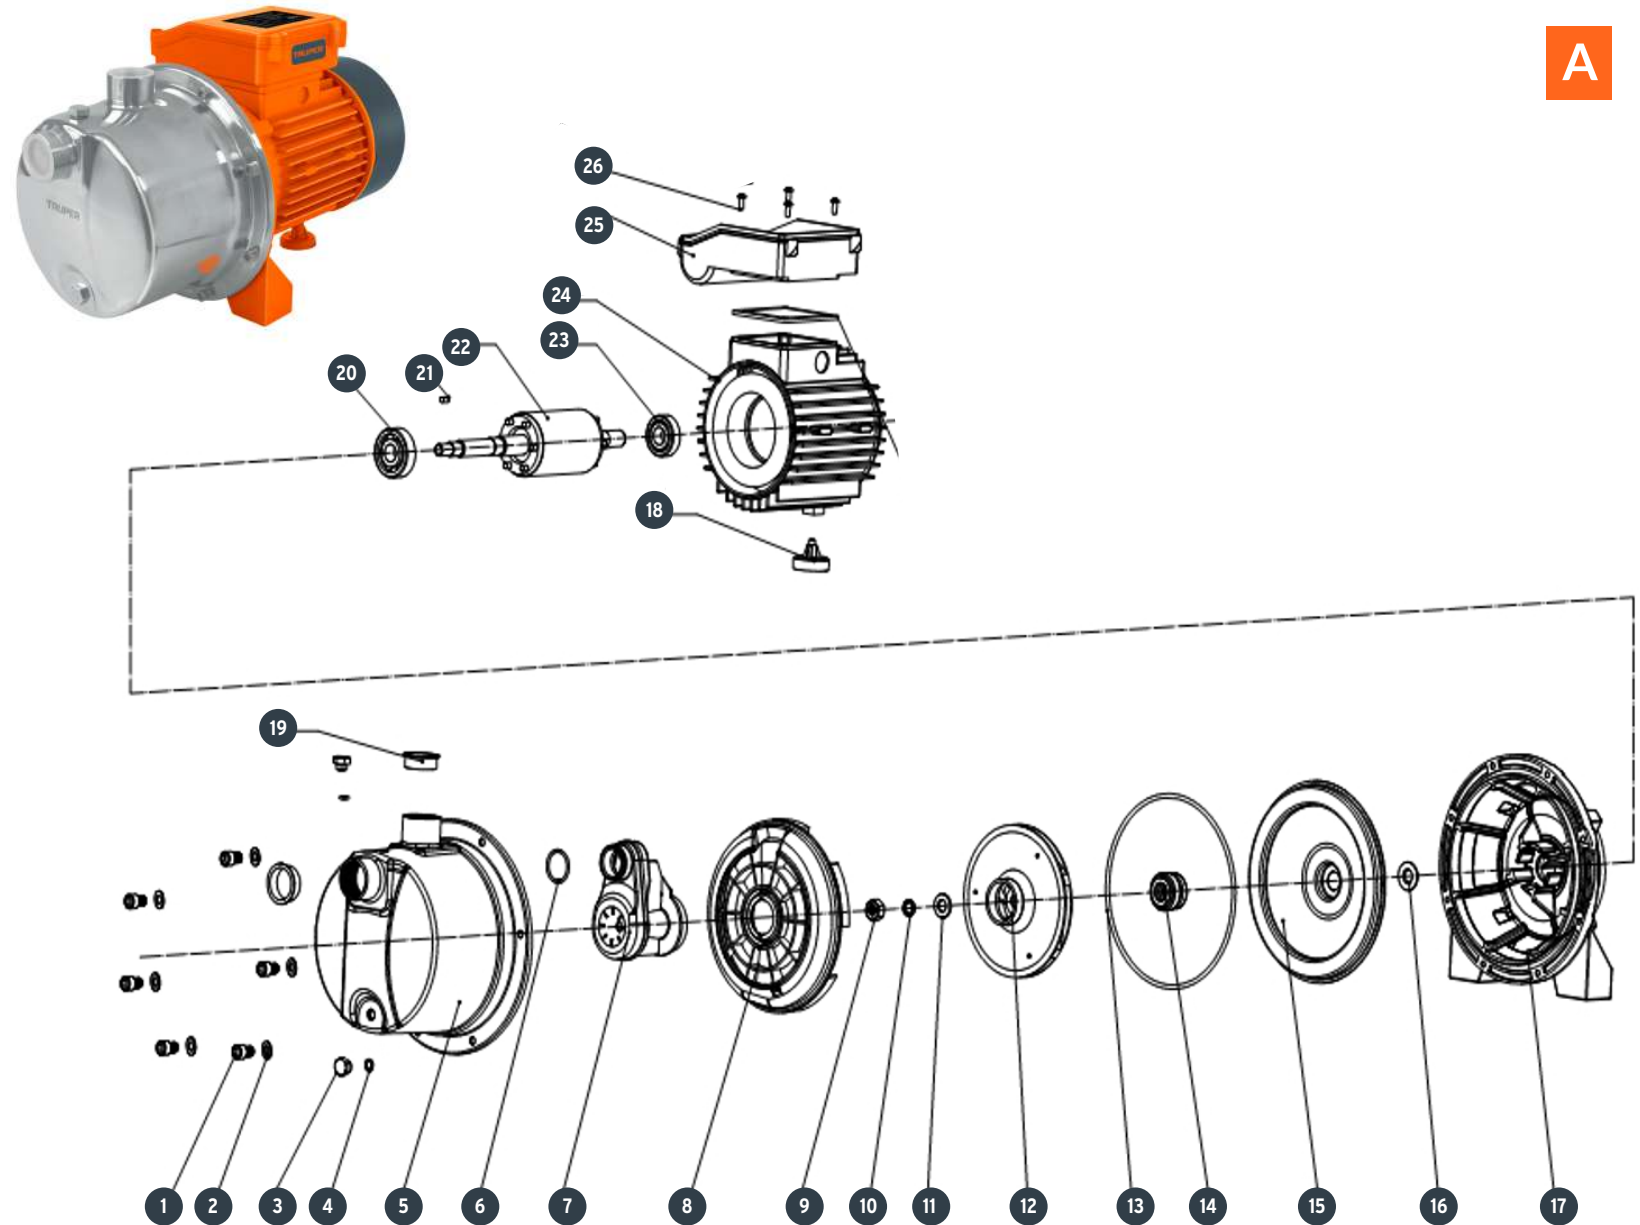

A

No.	Código	Clave	Descripción
1	946856	R1-BOAJ-1-1/2I	Tornillo cabeza hex. M6x12
2	946857	R2-BOAJ-1-1/2I	Arandela M6
3	946858	R3-BOAJ-1-1/2I	Tornillo de drene
4	946859	R4-BOAJ-1-1/2I	Sello Ø8.2
5	946860	R5-BOAJ-1-1/2I	Cuerpo de bomba
6	946861	R6-BOAJ-1-1/2I	Sello empaque Ø26.3
7	946862	R7-BOAJ-1-1/2I	Conexión de difusor
8	946863	R8-BOAJ-1-1/2I	Tuerca hexagonal M10
9	946864	R9-BOAJ-1-1/2I	Difusor
10	946865	R10-BOAJ-1-1/2I	Arandela de presión M10
11	946866	R11-BOAJ-1-1/2I	Arandela plana M10
12	946867	R12-BOAJ-1-1/2I	Impulsor
13	946868	R13-BOAJ-1-1/2I	Sello de empaque Ø163
14	946869	R14-BOAJ-1-1/2I	Sello mecánico
15	946870	R15-BOAJ-1-1/2I	Soporte de empaque
16	946871	R16-BOAJ-1-1/2I	Empaque
17	946872	R17-BOAJ-1-1/2I	Tapa soporte de bomba<!--</td-->
18	946873	R18-BOAJ-1-1/2I	Pata
19	946874	R19-BOAJ-1-1/2I	Tapón protector
20	946875	R20-BOAJ-1-1/2I	Balero de bolas 6302
21	946876	R21-BOAJ-1-1/2I	Cuñero
22	946877	R22-BOAJ-1-1/2I	Rotor
23	946878	R23-BOAJ-1-1/2I	Balero de bolas 6202
24	946879	R24-BOAJ-1-1/2I	Ensamble de campo
25	946880	R25-BOAJ-1-1/2I	Base de caja de conexiones
26	946881	R26-BOAJ-1-1/2I	Tornillo cabeza phillips M4x10

A