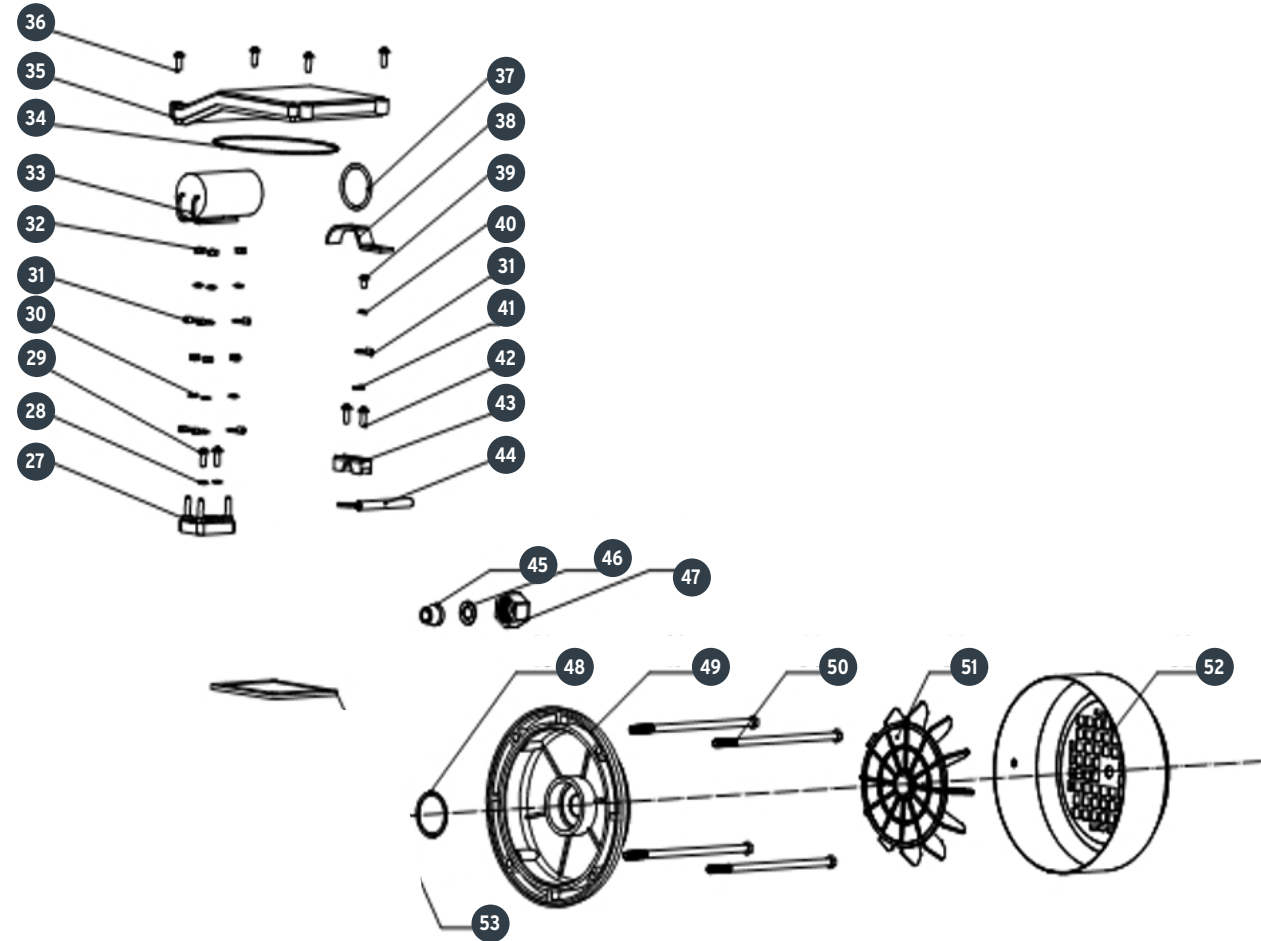

B

No.	Código	Clave	Descripción
27	946882	R27-BOAJ-1-1/2I	Tablero de conexiones
28	946883	R28-BOAJ-1-1/2I	Arandela plana M4
29	946884	R29-BOAJ-1-1/2I	Tornillo cabeza phillips M4x10
30	946885	R30-BOAJ-1-1/2I	Arandela plana para tablero M4
31	946886	R31-BOAJ-1-1/2I	Terminal de ojillo
32	946887	R32-BOAJ-1-1/2I	Tuerca hexagonal M4
33	946888	R33-BOAJ-1-1/2I	Capacidad 50F
34	946889	R34-BOAJ-1-1/2I	Empaque de caja de conexiones
35	946890	R35-BOAJ-1-1/2I	Tapa de caja de conexiones
36	946891	R36-BOAJ-1-1/2I	Tornillo cabeza phillips ST4x16
37	946892	R37-BOAJ-1-1/2I	Sello empaque
38	946893	R38-BOAJ-1-1/2I	Abrazadera
39	946894	R39-BOAJ-1-1/2I	Tornillo cabeza phillips M4x6
40	946895	R40-BOAJ-1-1/2I	Arandela de presión M4
41	946896	R41-BOAJ-1-1/2I	Arandela de seguridad M4
42	946897	R42-BOAJ-1-1/2I	Tornillo cabeza phillips ST4.2x11
43	946898	R43-BOAJ-1-1/2I	Opresor de cable
44	946899	R44-BOAJ-1-1/2I	Cable de alimentación
45	946900	R45-BOAJ-1-1/2I	Protector de cable
46	946901	R46-BOAJ-1-1/2I	Junta de tuerca
47	946902	R47-BOAJ-1-1/2I	Tuerca
48	946903	R48-BOAJ-1-1/2I	Arandela ondulada
49	946904	R49-BOAJ-1-1/2I	Tapa de motor
50	946905	R50-BOAJ-1-1/2I	Tornillo cabeza hexagonal M5x138
51	946906	R51-BOAJ-1-1/2I	Aspas de ventilador
52	946907	R52-BOAJ-1-1/2I	Tapa de ventilador
53	946909	R53-BOAJ-1-1/2I	Junta de caja de conexiones

B