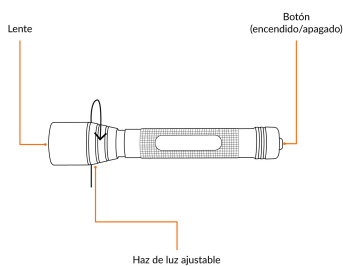

Imágenes complementarias

Modos de iluminación

Alto

Bajo

Intermitente