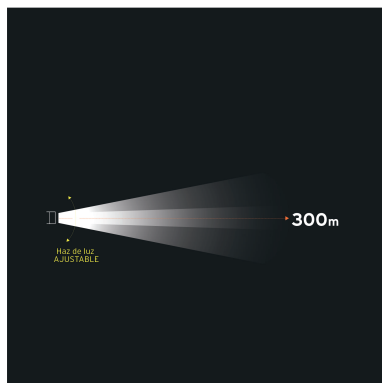

Imágenes complementarias

Modos de iluminación

Alto

Bajo

Intermitente